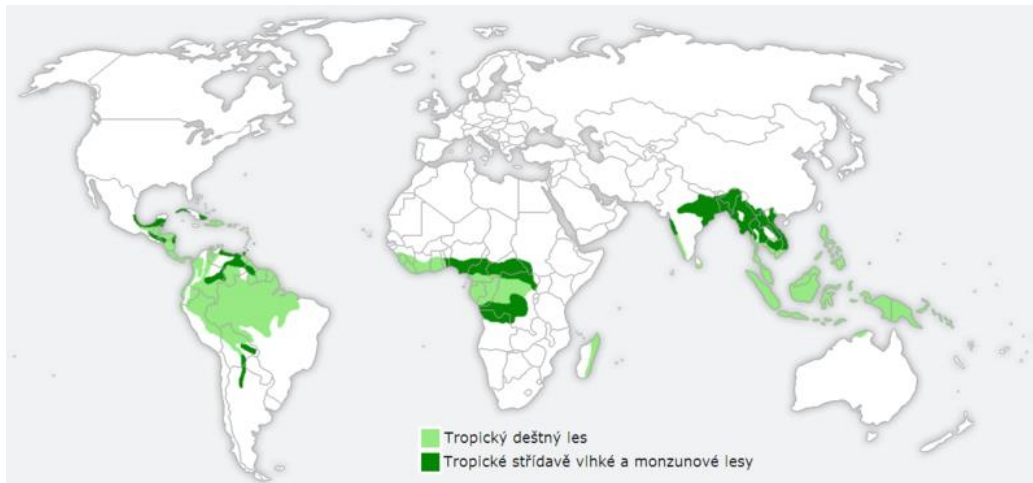

PRACOVNÍ LIST AMAZONIE

1. Kde se nachází Amazonský deštný prales? Správné místo vyznač na mapě.

2. Jaké je počasí v Amazonii? Zaškrtni správnou odpověď.

Je zde: teplo nebo zima

Je zde: sucho nebo vlhko

Prší zde hodně nebo málo

3. Jaká zvířata zde žijí? Zaškrtni správnou odpověď.

levharti, zebry, žirafy, hroši

drápkaté opičky, jaguáři, velcí papoušci Ara, lenochodi

jeleni, vlci, vydry, divoká prasata

4. Čím se živí drápkaté opičky?

.....

5. Napiš alespoň 3 plodiny, které pochází z Amazonie.

.....

6. Žijí všechna uvedená zvířata v Amazonii? Napiš k obrázkům, jak se jmenují.

7. Jaké zvíře nebo rostlina se ti v pavilonu Amazonie nejvíce líbila?