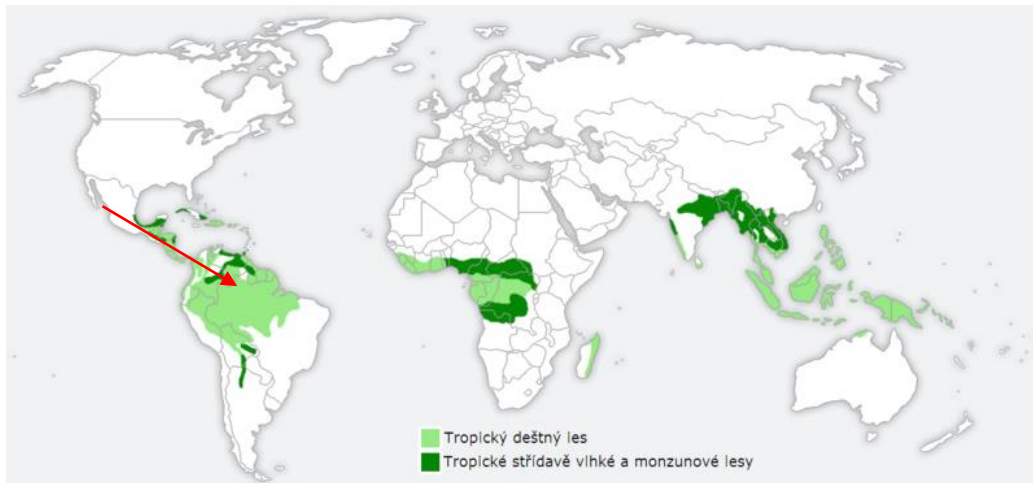

PRACOVNÍ LIST AMAZONIE

1. Kde se nachází Amazonský deštný prales? Správné místo vyznač na mapě.

2. Jaké je počasí v Amazonii? Zaškrtni správnou odpověď.

Je zde: teplo nebo zima

Je zde: sucho nebo vlhko

Prší zde hodně nebo málo

3. Jaká zvířata zde žijí? Zaškrtni správnou odpověď.

levharti, zebry, žirafy, hroši

drápkaté opičky, jaguáři, velcí papoušci Ara, lenochodi

jeleni, vlci, vydry, divoká prasata

4. Čím se živí drápkaté opičky?

hmyz, plody, pryskyřice, malí obratlovci

.....

5. Napiš alespoň 3 plodiny, které pochází z Amazonie.

kukuřice, fazol, kakaovník, kaučukovník, batáty, rajčata, papriky, stévie, ananas,...

.....

6. Žijí všechna uvedená zvířata v Amazonii? Napiš k obrázkům, jak se jmenují.

Tamarín vousatý

Ara ararauna

Pásovec štětinatý

Lev pustinný

Jaguár americký

7. Jaké zvíře nebo rostlina se ti v pavilonu Amazonie nejvíce líbila?

.....